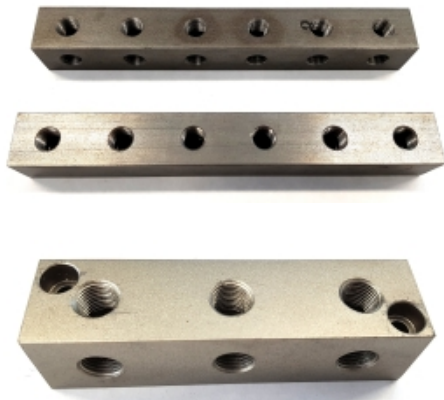

SMEERNIPPELBLOK 9-GATS, RECHT, G1/4, RVS316, 40X40MM +

Model: SNB403160901

Omschrijving

Smeernippelblok 9-gats, recht, G1/4, RVS316, 40x40mm

- met bevestigings gaten
- steek draadgaten: 39mm

Smeertechniek Rotterdam