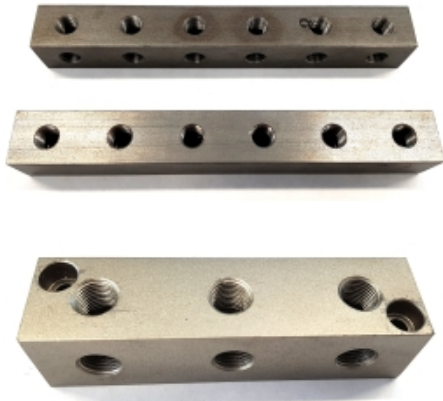

SMEERNIPPELBLOK 9-GATS, RECHT, G1/4, RVS316, 40X40MM +

Model: SNB403160901

Omschrijving

Smeernippelblok 9-gats, recht, G1/4, RVS316, 40x40mm

- met bevestigings gaten
- steek draadgaten: 39mm

Smeertechniek Rotterdam