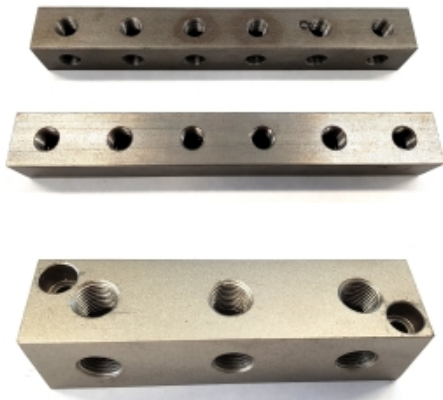

SMEERNIPPELBLOK 9-GATS, RECHT, G1/4, RVS316, 40X40MM +

Model: SNB403160901

Description

Smeernippelblok 9-gats, recht, G1/4, RVS316, 40x40mm

- met bevestigings gaten
- steek draadgaten: 39mm

Smeertechniek Rotterdam