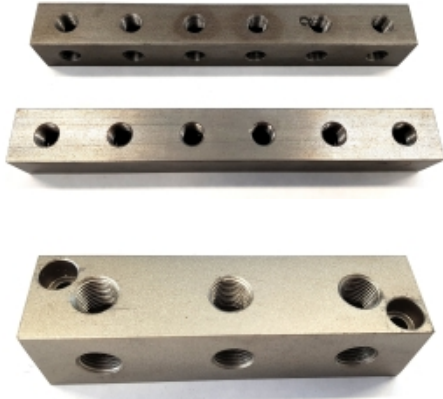

SMEERNIPPELBLOK 9-GATS, RECHT, G1/4, RVS316, 40X40MM +

Model: SNB403160901

Description

Smeernippelblok 9-gats, recht, G1/4, RVS316, 40x40mm

- met bevestigings gaten
- steek draadgaten: 39mm

Smeertechniek Rotterdam