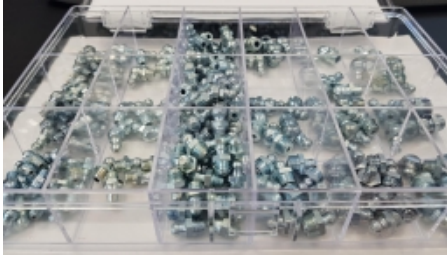

## SMEERNIPPELASSORTIMENTSDOOS 205 STUKS

Model: HS-1-SA

### Description

Smeernippelassortimentsdoos 205 stuks compleet met:

**1x stevige draagkoffer**

25x 10085 SH1 - M6.1	5x 10480 SH2 - G1/4
25x 10125 SH1 - M8.1	10x 10320 SH3 - M6.1
25x 10145 SH1 - M8x1,25	10x 10335 SH3 - M8.1
25x 10400 SH1 - G1/8	10x 10495 SH3 - G1/8
10x 10430 SH1 - G1/4	5x 10515 SH3 - G1/4
10x 10225 SH2 - M6.1	5x 10865 STR1 - G1/8 messing
10x 10245 SH2 - M8.1	5x 10885 STR1 - G1/4 messing
10x 10460 SH2 - G1/8	