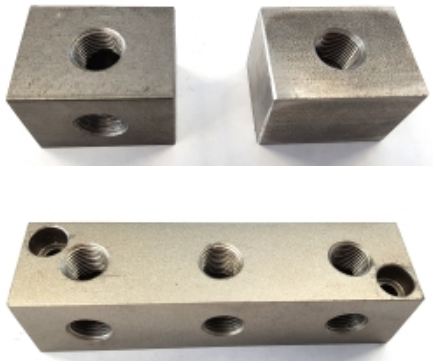

SMEERNIPPELBLOK 1-GATS, RECHT, G1/4, STAAL, 30X30MM +

Model: SNB301000101

Smeertechniek Rotterdam

Cairostraat 74
3047 BC Rotterdam

T 010 - 466 62 55

F 010 - 466 66 55

E info@smeertechniek.nl

W www.smeertechniek.nl