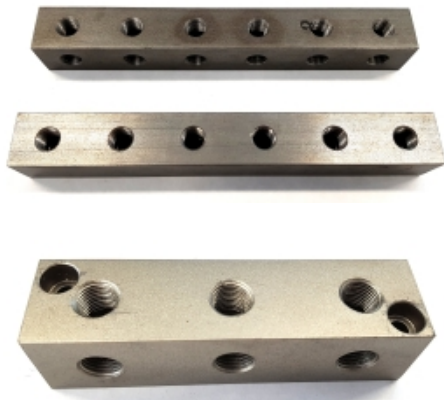

SMEERNIPPELBLOK 8-GATS, RECHT, G1/4, RVS316, 40X40MM +

Model: SNB403160801

Omschrijving

Smeernippelblok 8-gats, recht, G1/4, RVS316, 40x40mm

- met bevestigings gaten
- steek draadgaten: 39mm

Smeertechniek Rotterdam