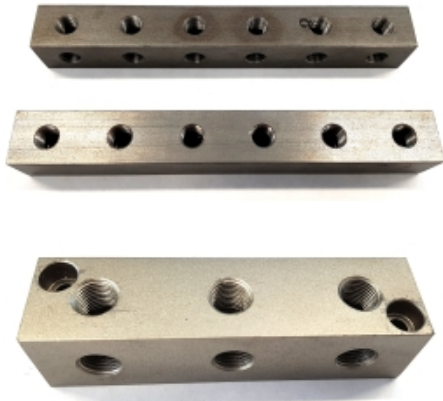

SMEERNIPPELBLOK 8-GATS, RECHT, G1/4, RVS316, 40X40MM +

Model: SNB403160801

Description

Smeernippelblok 8-gats, recht, G1/4, RVS316, 40x40mm

- met bevestigings gaten
- steek draadgaten: 39mm

Smeertechniek Rotterdam