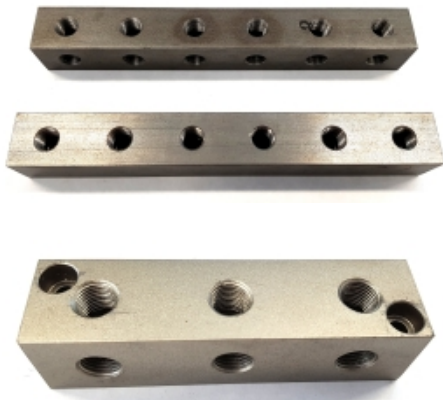

SMEERNIPPELBLOK 8-GATS, RECHT, G1/4, RVS316, 40X40MM +

Model: SNB403160801

Description

Smeernippelblok 8-gats, recht, G1/4, RVS316, 40x40mm

- met bevestigings gaten
- steek draadgaten: 39mm

Smeertechniek Rotterdam