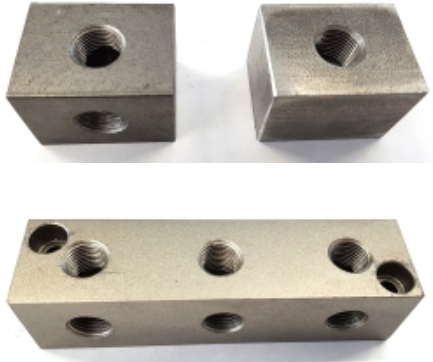

SMEERNIPPELBLOK 1-GATS, RECHT, G1/4, RVS316, 40X40MM +

Model: SNB403160101

Omschrijving

Smeernippelblok 1-gats, recht, G1/4, RVS316, 40x40mm

- met bevestigings gaten
- steek draadgaten: 39mm

Smeertechniek Rotterdam