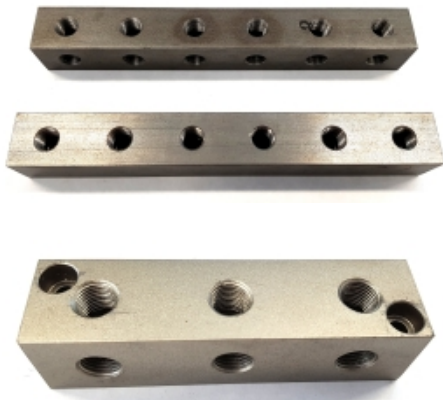

SMEERNIPPELBLOK 6-GATS, RECHT, G1/4, RVS316, 40X40MM +

Model: SNB403160601

Omschrijving

Smeernippelblok 6-gats, recht, G1/4, RVS316, 40x40mm

- met bevestigings gaten
- steek draadgaten: 39mm

Smeertechniek Rotterdam