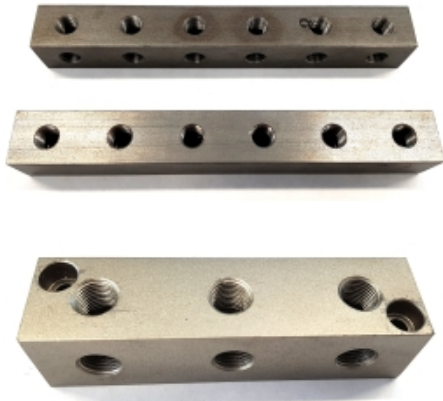

## SMEERNIPPELBLOK 6-GATS, RECHT, G1/4, RVS316, 40X40MM +

Model: SNB403160601

### Omschrijving

Smeernippelblok 6-gats, recht, G1/4, RVS316, 40x40mm

- met bevestigings gaten
- steek draadgaten: 39mm