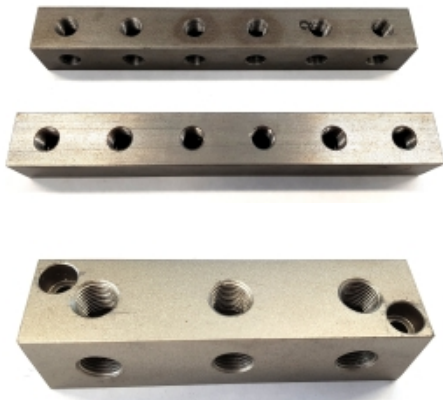

SMEERNIPPELBLOK 6-GATS, RECHT, G1/4, RVS316, 40X40MM +

Model: SNB403160601

Description

Smeernippelblok 6-gats, recht, G1/4, RVS316, 40x40mm

- met bevestigings gaten
- steek draadgaten: 39mm

Smeertechniek Rotterdam