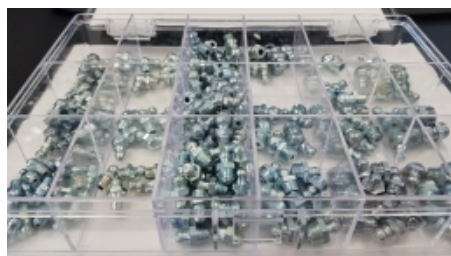

SMEERNIPPELASSORTIMENTSDOOS 90 STUKS

Model: #JD-2

Description

Smeernippelassortimentsdoos bestaande uit 90x diverse rechte smeernippels:

- 5x SH1 1/8 gas
- 5x SH1 M6x1
- 5x SH1 1/4 BSW
- 5x SH1 1/8 NPT
- 5x STR1 1/8 gas messing
- 5x SC1 1/8 gas messing
- 5x SH1 1/4 gas
- 5x SH1 M8x1,25
- 5x SH1 1/4 SAE S
- 5x SH1 1/4 NPT
- 5x STR1 1/4 gas messing
- 5x SH1 3/8 gas
- 5x SH1 M10x1
- 5x SH1 E inslag ø6
- 5x SB1 M6x1
- 5x SB1 1/8 gas messing
- 5x SB1 1/4 gas staal

Gemiddelde levertijd = 3 dagen o.o.v. (indien alle onderdelen op voorraad)

** Afbeelding is een voorbeeld van hoe een doos er uitziet. Uw doos kan andere smeernippels bevatten.

Smeertechniek Rotterdam

Cairostraat 74
3047 BC Rotterdam