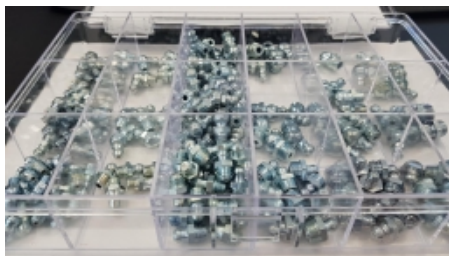

SMEERNIPPELASSORTIMENTSDOOS 90 STUKS

Model: JD-2-SA

Description

Smeernippelassortimentsdoos bestaande uit 90x diverse rechte smeernippels:

- 5x SH1 1/8 gas
- 5x SH1 M6x1
- 5x SH1 1/4 BSW
- 5x SH1 1/8 NPT
- 5x STR1 1/8 gas messing
- 5x SC1 1/8 gas messing
- 5x SH1 1/4 gas
- 5x SH1 M8x1,25
- 5x SH1 1/4 SAE S
- 5x SH1 1/4 NPT
- 5x STR1 1/4 gas messing
- 5x SH1 3/8 gas
- 5x SH1 M10x1
- 5x SH1 E inslag ø6
- 5x SB1 M6x1
- 5x SB1 1/8 gas messing
- 5x SB1 1/4 gas staal

Gemiddelde levertijd = 3 dagen o.o.v. (indien alle onderdelen op voorraad)

** Afbeelding is een voorbeeld van hoe een doos er uitziet. Uw doos kan andere smeernippels bevatten.

Smeertechniek Rotterdam

Cairostraat 74
3047 BC Rotterdam