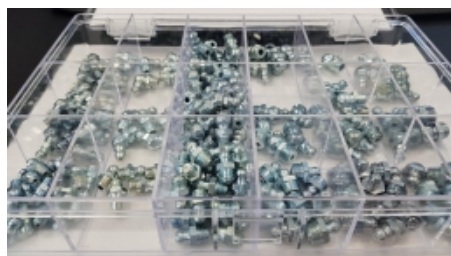

SMEERNIPPELASSORTIMENTSDOOS 86 STUKS

Model: #JD-3

Description

Smeernippelassortimentsdoos bestaande uit 86x diverse 45° smeernippels:

- 5x SH2 1/8 gas
- 5x SH2 M6x1
- 5x SH2 1/4 BSF
- 5x SH2 1/8 NPT
- 3x STR2 1/8 gas messing
- 5x SC2 1/8 gas messing
- 5x SH2 1/4 gas
- 5x SH2 M8x1,25
- 5x SH2 1/4 SAE
- 5x SH2 1/4 NPT
- 3x STR2 1/4 gas messing
- 5x SC2 1/4 gas messing
- 5x SH2 3/8 gas
- 5x SH2 M10x1
- 5x SH2 E inslag ø6
- 5x SB2 M6x1
- 5x SB2 1/8 gas messing
- 5x SB2 1/4 gas messing

Gemiddelde levertijd = 3 dagen o.o.v. (indien alle onderdelen op voorraad)

** Afbeelding is een voorbeeld van hoe een doos er uitziet. Uw doos kan andere smeernippels bevatten.

Smeertechniek Rotterdam

Cairostraat 74
3047 BC Rotterdam