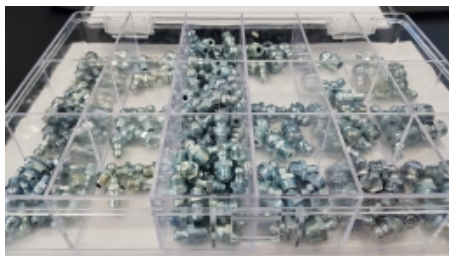

SMEERNIPPELASSORTIMENTSDOOS 81 STUKS

Model: #JD-4

Omschrijving

Smeernippelassortimentsdoos bestaande uit 86x diverse 90° smeernippels:

- 5x SH3 1/8 gas
- 5x SH3 M6x1
- 5x SH3 1/8 NPT
- 3x STR3 1/8 gas messing
- 5x SC3 1/8 gas messing
- 5x SH3 1/4 gas
- 5x SH3 M8x1,25
- 5x SH3 1/4 SAE
- 5x SH3 1/4 NPT
- 3x STR3 1/4 gas messing
- 5x SC3 1/4 gas staal
- 5x SH3 3/8 gas
- 5x SH3 M10x1
- 5x SH3 E inslag ø6
- 5x SB3 M6x1
- 5x SB3 1/8 gas messing
- 5x SB3 1/4 gas messing

Gemiddelde levertijd = 3 dagen o.o.v. (indien alle onderdelen op voorraad)

** Afbeelding is een voorbeeld van hoe een doos er uitziet. Uw doos kan andere smeernippels bevatten.

Smeertechniek Rotterdam

Cairostraat 74
3047 BC Rotterdam