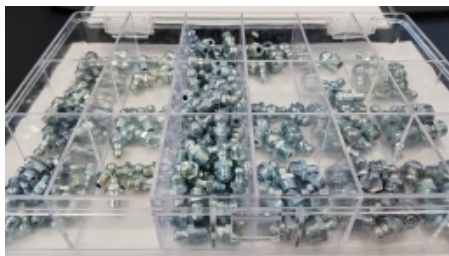

SMEERNIPPELASSORTIMENTSDOOS 81 STUKS

Model: #JD-4

Description

Smeernippelassortimentsdoos bestaande uit 86x diverse 90° smeernippels:

- 5x SH3 1/8 gas
- 5x SH3 M6x1
- 5x SH3 1/8 NPT
- 3x STR3 1/8 gas messing
- 5x SC3 1/8 gas messing
- 5x SH3 1/4 gas
- 5x SH3 M8x1,25
- 5x SH3 1/4 SAE
- 5x SH3 1/4 NPT
- 3x STR3 1/4 gas messing
- 5x SC3 1/4 gas staal
- 5x SH3 3/8 gas
- 5x SH3 M10x1
- 5x SH3 E inslag ø6
- 5x SB3 M6x1
- 5x SB3 1/8 gas messing
- 5x SB3 1/4 gas messing

Gemiddelde levertijd = 3 dagen o.o.v. (indien alle onderdelen op voorraad)

** Afbeelding is een voorbeeld van hoe een doos er uitziet. Uw doos kan andere smeernippels bevatten.

Smeertechniek Rotterdam

Cairostraat 74
3047 BC Rotterdam