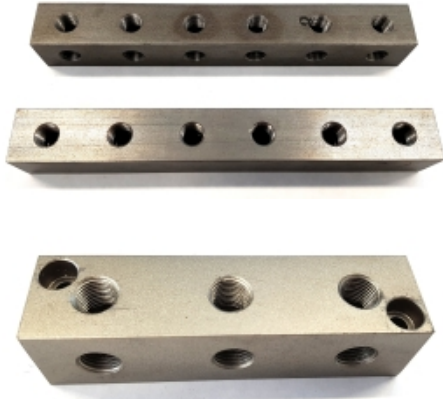

SMEERNIPPELBLOK 9-GATS, RECHT, G1/4, RVS316, 40X40MM

Model: SNB403160900

Omschrijving

Smeernippelblok 9-gats, recht, G1/4, RVS316, 40x40mm

- zonder bevestigings gaten
- steek draadgaten: 39mm

Smeertechniek Rotterdam