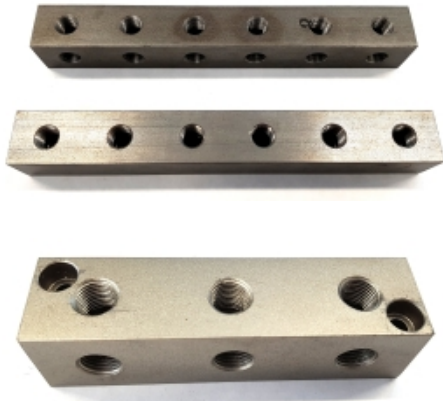

SMEERNIPPELBLOK 9-GATS, RECHT, G1/4, RVS316, 40X40MM

Model: SNB403160900

Description

Smeernippelblok 9-gats, recht, G1/4, RVS316, 40x40mm

- zonder bevestigings gaten
- steek draadgaten: 39mm

Smeertechniek Rotterdam