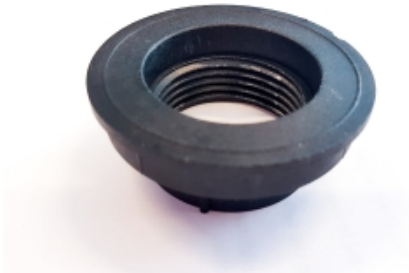

SPEEDY GREASE ADAPTER VOOR GEBRUIK MET G1 SCHROEFPATRONEN

Model: SGS1012

Omschrijving

Speedy Grease adapter voor gebruik met G1 schroefpatronen

Smeertechniek Rotterdam

Cairostraat 74
3047 BC Rotterdam

T 010 - 466 62 55