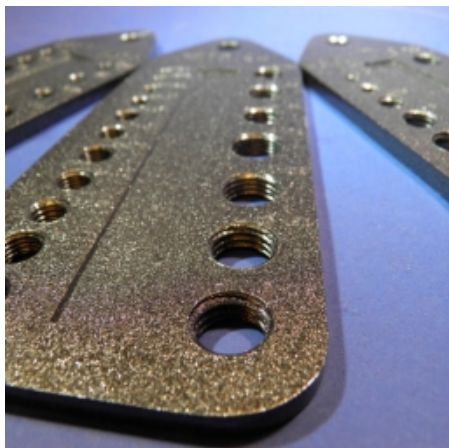

# SCHROEFDRAADPLAATSET METRISCH - WHITWORTH/BSP - UNF/BSF

Model: 070 005-SA

## Technische gegevens

Afmeting LxBxH (mm) 151 x 57,5 x 5,5

Materiaal gelakt staal