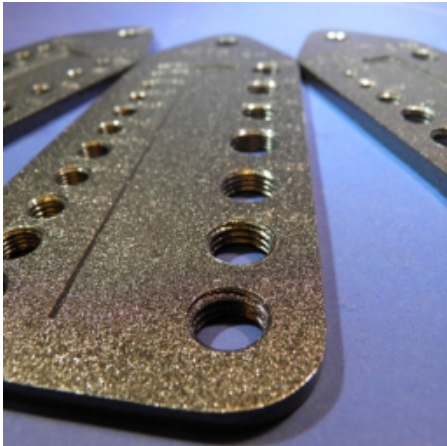

SCHROEFDRAADPLAAT UNF/BSF

Model: 070 002

Omschrijving

Ideaal om er achter te komen welke schroefdraad een bout, koppeling of nippel heeft!

Algemene gegevens

Gewicht (kg) 0,225

Technische gegevens

Afmeting LxBxH (mm) 151 x 57,5 x 5,5

Draadmaat UNF(SAE/NF) = 1/4" - 5/16" - 3/8" - 7/16" - 1/2" - 9/16" - 5/8" - 3/4" ||| BSF(Britsch Standard Fine) = 7/32" - 1/4" - 9/32" - 5/16" - 3/8" - 7/16" - 1/2"

Materiaal gelakt staal

Smeertechniek Rotterdam