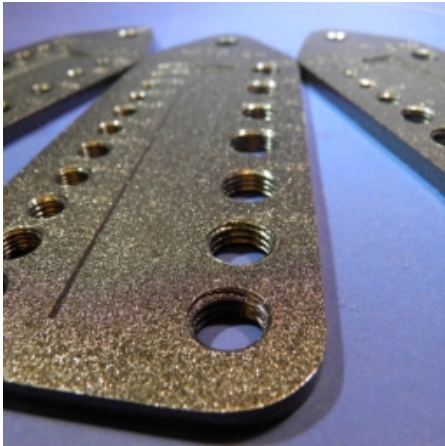

SCHROEFDRAADPLAAT UNF/BSF

Model: 070 002

Omschrijving

Ideaal om er achter te komen welke schroefdraad een bout, koppeling of nippel heeft!

Algemene gegevens

Gewicht (kg) 0,225

Technische gegevens

Afmeting LxBxH (mm) 151 x 57,5 x 5,5

Draadmaat UNF(SAE/NF) = 1/4" - 5/16" - 3/8" - 7/16" - 1/2" - 9/16" - 5/8" - 3/4" ||| BSF(Britsch Standard Fine) = 7/32" - 1/4" - 9/32" - 5/16" - 3/8" - 7/16" - 1/2"

Materiaal gelakt staal

Smeertechniek Rotterdam