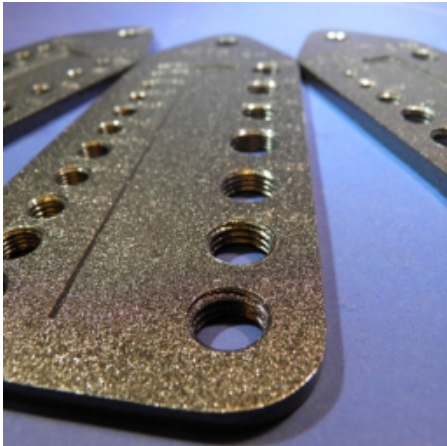

SCHROEFDRAADPLAAT UNF/BSF

Model: 070 002

Description

Ideaal om er achter te komen welke schroefdraad een bout, koppeling of nippel heeft!

Algemene gegevens

Gewicht (kg) 0,225

Technische gegevens

Afmeting LxBxH (mm) 151 x 57,5 x 5,5

Draadmaat UNF(SAE/NF) = 1/4" - 5/16" - 3/8" - 7/16" - 1/2" - 9/16" - 5/8" - 3/4" ||| BSF(Britsch Standard Fine) = 7/32" - 1/4" - 9/32" - 5/16" - 3/8" - 7/16" - 1/2"

Materiaal gelakt staal

Smeertechniek Rotterdam