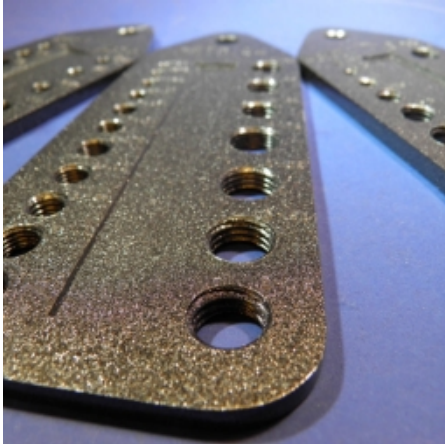

SCHROEFDRAADPLAAT UNF/BSF

Model: 070 002

Description

Ideaal om er achter te komen welke schroefdraad een bout, koppeling of nippel heeft!

Algemene gegevens

Gewicht (kg) 0,225

Technische gegevens

Afmeting LxBxH (mm) 151 x 57,5 x 5,5

Draadmaat UNF(SAE/NF) = 1/4" - 5/16" - 3/8" - 7/16" - 1/2" - 9/16" - 5/8" - 3/4" ||| BSF(Britsch Standard Fine) = 7/32" - 1/4" - 9/32" - 5/16" - 3/8" - 7/16" - 1/2"

Materiaal gelakt staal

Smeertechniek Rotterdam