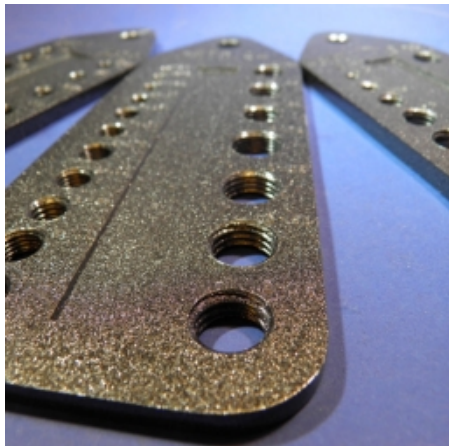

SCHROEFDRAADPLAAT WITHWORTH/BSP

Model: 070 001

Omschrijving

Ideaal om er achter te komen welke schroefdraad een bout, koppeling of nippel heeft!

Algemene gegevens

Gewicht (kg) 0,225

Technische gegevens

Afmeting LxBxH (mm) 151 x 57,5 x 5,5

Draadmaat Whitworth = 1/8" - 3/16" - 1/4" - 5/16" - 3/8" - 7/16" - 1/2" - 5/8" - 3/4" ||| BSP(gas) = 1/8" - 1/4" - 3/8" - 1/2" - 5/8"

Materiaal gelakt staal

Smeertechniek Rotterdam

Cairostraat 74
3047 BC Rotterdam