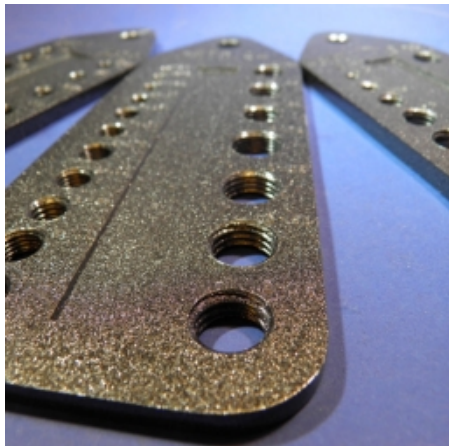

SCHROEFDRAADPLAAT WITHWORTH/BSP

Model: 070 001

Description

Ideaal om er achter te komen welke schroefdraad een bout, koppeling of nippel heeft!

Algemene gegevens

Gewicht (kg) 0,225

Technische gegevens

Afmeting LxBxH (mm) 151 x 57,5 x 5,5

Draadmaat Whitworth = 1/8" - 3/16" - 1/4" - 5/16" - 3/8" - 7/16" - 1/2" - 5/8" - 3/4" ||| BSP(gas) = 1/8" - 1/4" - 3/8" - 1/2" - 5/8"

Materiaal gelakt staal

Smeertechniek Rotterdam

Cairostraat 74
3047 BC Rotterdam