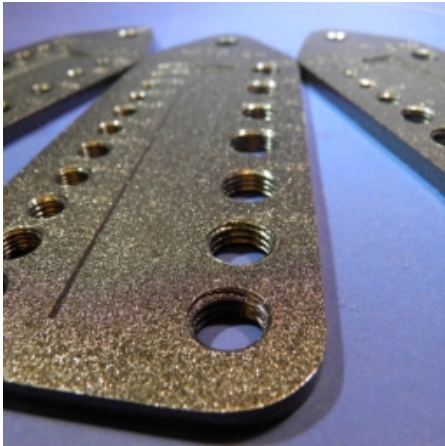

SCHROEFDRAADPLAAT METRISCH

Model: 070 000

Omschrijving

Ideaal om er achter te komen welke schroefdraad een boutje, koppeling of nippeltje heeft!

Algemene gegevens

Gewicht (kg) 0,225

Technische gegevens

Afmeting LxBxH (mm) 151 x 57,5 x 5,5

Draadmaat M3x0,6 - M4x0,7 - M5x0,8 - M6x1 - M7x0,9 -
M8x0,75 - M8x1 - M8x1,25 - M9x1 - M9x1,25 -
M10x1 - M10x1,25 - M10x1,5 - M12x1 - M12x1,25 -
M12x1,5 - M12x1,75

Materiaal gelakt staa

Smeertechniek Rotterdam