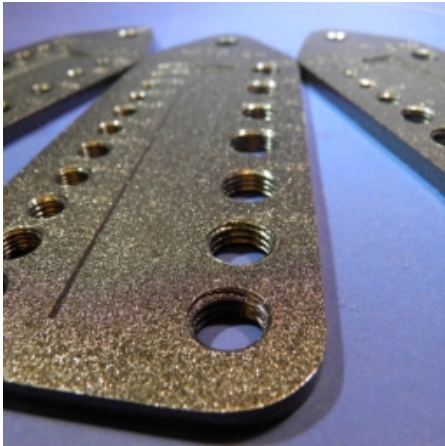

## SCHROEFDRAADPLAAT METRISCH

Model: 070 000

### Omschrijving

Ideaal om er achter te komen welke schroefdraad een boutje, koppeling of nippeltje heeft!

### Technische gegevens

Afmeting LxBxH (mm) 151 x 57,5 x 5,5

Draadmaat M3x0,6 - M4x0,7 - M5x0,8 - M6x1 - M7x0,9 - M8x0,75 - M8x1 - M8x1,25 - M9x1 - M9x1,25 - M10x1 - M10x1,25 - M10x1,5 - M12x1 - M12x1,25 - M12x1,5 - M12x1,75

Materiaal gelakt staa