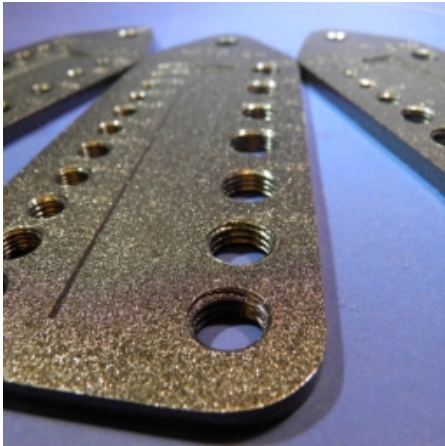

SCHROEFDRAADPLAAT METRISCH

Model: 070 000

Description

Ideaal om er achter te komen welke schroefdraad een boutje, koppeling of nippeltje heeft!

Algemene gegevens

Gewicht (kg) 0,225

Technische gegevens

Afmeting LxBxH (mm) 151 x 57,5 x 5,5

Draadmaat M3x0,6 - M4x0,7 - M5x0,8 - M6x1 - M7x0,9 - M8x0,75 - M8x1 - M8x1,25 - M9x1 - M9x1,25 - M10x1 - M10x1,25 - M10x1,5 - M12x1 - M12x1,25 - M12x1,5 - M12x1,75

Materiaal gelakt staa

Smeertechniek Rotterdam