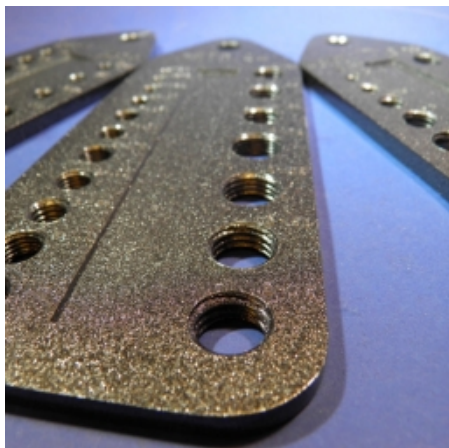

SCHROEFDRAADPLAAT METRISCH

Model: 070 000

Description

Ideaal om er achter te komen welke schroefdraad een boutje, koppeling of nippeltje heeft!

Algemene gegevens

Gewicht (kg) 0,225

Technische gegevens

Afmeting LxBxH (mm) 151 x 57,5 x 5,5

Draadmaat M3x0,6 - M4x0,7 - M5x0,8 - M6x1 - M7x0,9 -
M8x0,75 - M8x1 - M8x1,25 - M9x1 - M9x1,25 -
M10x1 - M10x1,25 - M10x1,5 - M12x1 - M12x1,25 -
M12x1,5 - M12x1,75

Materiaal gelakt staa

Smeertechniek Rotterdam