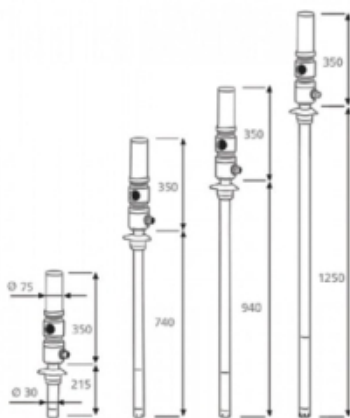

MECLUBE PNEUM OLIEPOMP 8:1, MOD,608, L=1250MM

Model: 020-1211-000

Omschrijving

Dubbelwerkende luchtbediende oliepompe
ratio 8: 1

Aflevercapaciteit 20 l / min

Voor standaardvaten van 750-1500 l

Algemene gegevens

Gewicht (kg) 7,5

Technische gegevens

Druk bar 6-8

Opbrengst (ml) 20 l/min (bij 6 bar)

Specificaties

Aansluiting luchtinlaat F 1/4 G BSP

Aansluiting olie uitlaat M 1/2 G BSP

Diameter zuigbuis 30 mm

Lengte zuigbuis 1250 mm

Luchtverbruik 220 l/min

Verhouding 8:1

Voor vatgrootte 750-1500 l

Smeertechniek Rotterdam

Cairostraat 74

3047 BC Rotterdam

T 010 - 466 62 55