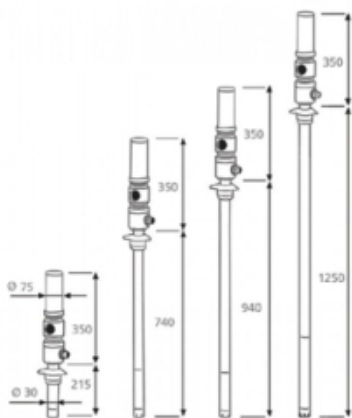

MECLUBE PNEUM OLIEPOMP 8:1, MOD,608, L=1250MM

Model: 020-1211-000

Description

Dubbelwerkende luchtbediende oliepomp
ratio 8: 1

Aflevercapaciteit 20 l / min

Voor standaardvaten van 750-1500 l

Algemene gegevens

Gewicht (kg) 7,5

Technische gegevens

Druk bar 6-8

Opbrengst (ml) 20 l/min (bij 6 bar)

Specificaties

Aansluiting luchtinlaat F 1/4 G BSP

Aansluiting olie uitlaat M 1/2 G BSP

Diameter zuigbuis 30 mm

Lengte zuigbuis 1250 mm

Luchtverbruik 220 l/min

Verhouding 8:1

Voor vatgrootte 750-1500 l

Smeertechniek Rotterdam

Cairostraat 74

3047 BC Rotterdam

T 010 - 466 62 55