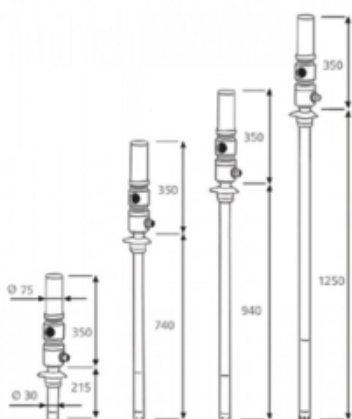

MECLUBE PNEUM OLIEPOMP 8:1, MOD,608, L=940MM

Model: 020-1210-000

Omschrijving

Dubbelwerkende luchtbediende olie pomp
ratio 8:1

Opbrengst 20 l / min

Voor standaard vaten van 180-220 l

Algemene gegevens

Gewicht (kg) 6,67

Technische gegevens

Druk bar 6-8

Opbrengst (ml) 20 l/min (bij 6 bar)

Specificaties

Aansluiting luchtinlaat F 1/4 G BSP

Aansluiting olie uitlaat M 1/2 G BSP

Diameter zuigbuis 30 mm

Lengte zuigbuis 940 mm

Luchtverbruik 220 l/min

Verhouding 8:1

Voor vatgrootte 180-220 l

Smeertechniek Rotterdam

Cairostraat 74

3047 BC Rotterdam

T 010 - 466 62 55

F 010 - 466 66 55