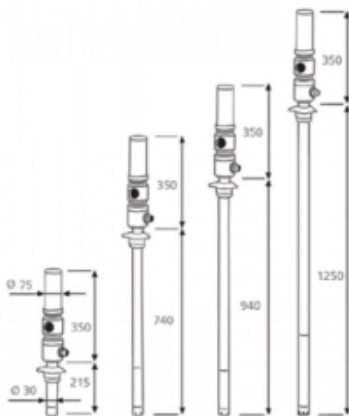

MECLUBE PNEUM OLIEPOMP 8:1, MOD,608, L=940MM

Model: 020-1210-000

Description

Dubbelwerkende luchtbediende oliepomp
ratio 8:1

Opbrengst 20 l / min

Voor standaard vaten van 180-220 l

Algemene gegevens

Gewicht (kg) 6,67

Technische gegevens

Druk bar 6-8

Opbrengst (ml) 20 l/min (bij 6 bar)

Specificaties

Aansluiting luchtinlaat F 1/4 G BSP

Aansluiting olie uitlaat M 1/2 G BSP

Diameter zuigbuis 30 mm

Lengte zuigbuis 940 mm

Luchtverbruik 220 l/min

Verhouding 8:1

Voor vatgrootte 180-220 l

Smeertechniek Rotterdam

Cairostraat 74

3047 BC Rotterdam

T 010 - 466 62 55

F 010 - 466 66 55