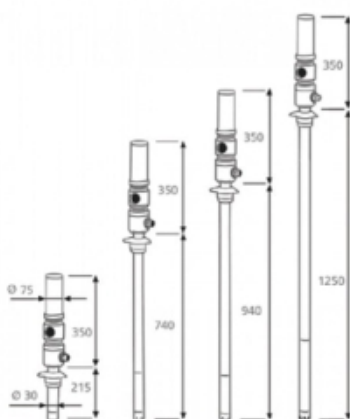

MECLUBE PNEUM OLIEPOMP 8:1, MOD,608, L=740MM

Model: 020-1208-000

Omschrijving

Dubbelwerkende luchtbediende oliepompe
ratio 8: 1

Opbrengst 20 l / min
Voor standaardvaten van 50-60 l

Algemene gegevens

Gewicht (kg) 6,2

Technische gegevens

Druk bar 6-8

Opbrengst (ml) 20 l/min (bij 6 bar)

Specificaties

Aansluiting luchtinlaat F 1/4" G BSP

Aansluiting olie uitlaat M 1/2 G BSP

Diameter zuigbuis 30 mm

Lengte zuigbuis 740 mm

Luchtverbruik 220 l/min

Verhouding 8:1

Voor vatgrootte 50-60 l

Smeertechniek Rotterdam

Cairostraat 74
3047 BC Rotterdam

T 010 - 466 62 55

F 010 - 466 66 55

E info@smeertechniek.nl