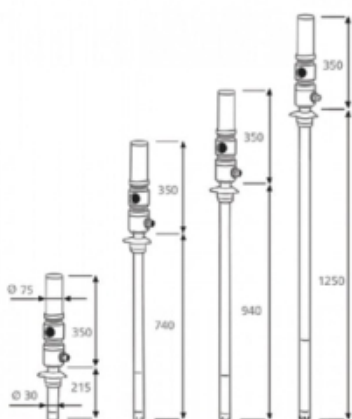

MECLUBE PNEUM OLIEPOMP 8:1, MOD,608, L=740MM

Model: 020-1208-000

Description

Dubbelwerkende luchtbediende oliepompe
ratio 8: 1

Opbrengst 20 l / min
Voor standaardvaten van 50-60 l

Algemene gegevens

Gewicht (kg) 6,2

Technische gegevens

Druk bar 6-8

Opbrengst (ml) 20 l/min (bij 6 bar)

Specificaties

Aansluiting luchtinlaat F 1/4" G BSP

Aansluiting olie uitlaat M 1/2 G BSP

Diameter zuigbuis 30 mm

Lengte zuigbuis 740 mm

Luchtverbruik 220 l/min

Verhouding 8:1

Voor vatgrootte 50-60 l

Smeertechniek Rotterdam

Cairostraat 74
3047 BC Rotterdam

T 010 - 466 62 55

F 010 - 466 66 55

E info@smeertechniek.nl