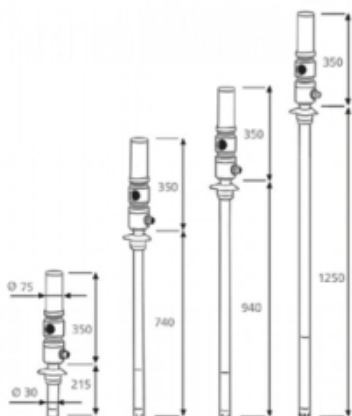

## Specificaties

Aansluiting luchtinlaat F 1/4 G BSP

Aansluiting olie uitlaat M 1/2 G BSP

Diameter zuigbuis 30 mm

Lengte zuigbuis 215 mm

Luchtverbruik 220 l/min

Verhouding 8:1