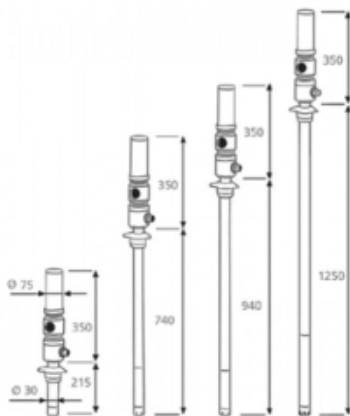

MECLUBE PNEUM OLIEPOMP 8:1, MOD,608, WANDMONTAGE

Model: 020-1207-000

Description

Dubbelwerkende luchtbediende oliepomp
ratio 8: 1

Opbrengst 20 l / min
Voor wandbevestiging of vaste posities

Algemene gegevens

Gewicht (kg) 4,85

Technische gegevens

Druk bar 6-8

Opbrengst (ml) 20 l/min (bij 6 bar)

Specificaties

Aansluiting luchtinlaat F 1/4 G BSP

Aansluiting olie uitlaat M 1/2 G BSP

Diameter zuigbuis 30 mm

Lengte zuigbuis 215 mm

Luchtverbruik 220 l/min

Verhouding 8:1

Smeertechniek Rotterdam

Cairostraat 74
3047 BC Rotterdam

T 010 - 466 62 55

F 010 - 466 66 55

E info@smeertechniek.nl