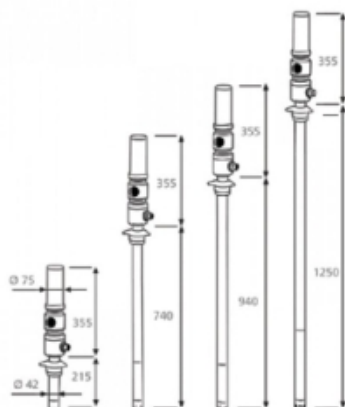

MECLUBE PNEUM OLIEPOMP 5:1, MOD,605, L=1250MM

Model: 020-1206-000

Omschrijving

Dubbelwerkende luchtbediende oliepompe
ratio 5:1

Leveringscapaciteit 28 l / min
Voor standaard vaten van 750-1500 l

Algemene gegevens

Gewicht (kg) 9,0

Technische gegevens

Druk bar 6-8

Specificaties

Aansluiting luchtinlaat F 1/4 G BSP

Aansluiting olie uitlaat M 1/2 G BSP

Diameter zuigbuis 42 mm

Lengte zuigbuis 1250 mm

Luchtverbruik 250 l/min

Verhouding 5:1

Voor vatgrootte 750-1500 l

Smeertechniek Rotterdam

Cairostraat 74
3047 BC Rotterdam

T 010 - 466 62 55

F 010 - 466 66 55

E info@smeertechniek.nl