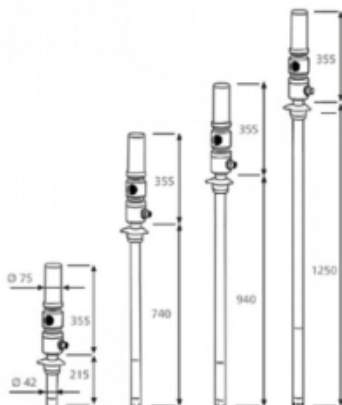

MECLUBE PNEUM OLIEPOMP 5:1, MOD,605, L=1250MM

Model: 020-1206-000

Description

Dubbelwerkende luchtbediende oliepompe
ratio 5:1

Leveringscapaciteit 28 l / min

Voor standaard vaten van 750-1500 l

Algemene gegevens

Gewicht (kg) 9,0

Technische gegevens

Druk bar 6-8

Specificaties

Aansluiting luchtinlaat F 1/4 G BSP

Aansluiting olie uitlaat M 1/2 G BSP

Diameter zuigbuis 42 mm

Lengte zuigbuis 1250 mm

Luchtverbruik 250 l/min

Verhouding 5:1

Voor vatgrootte 750-1500 l

Smeertechniek Rotterdam

Cairostraat 74

3047 BC Rotterdam

T 010 - 466 62 55

F 010 - 466 66 55