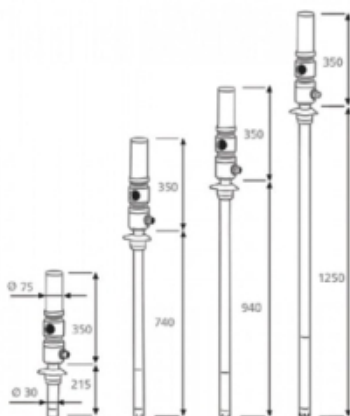

MECLUBE PNEUM OLIEPOMP 5:1, MOD,605, L=940MM

Model: 020-1205-000

Omschrijving

Dubbelwerkende luchtbediende oliepompe
verhouding 5:1

Leveringscapaciteit 28 l / min
Voor standaard vaten van 180-220 l

Algemene gegevens

Gewicht (kg) 7,71

Technische gegevens

Druk bar 6-8

Opbrengst (ml) 28 l/min (bij 6 bar)

Specificaties

Aansluiting luchtinlaat F 1/4 G BSP

Aansluiting olie uitlaat M 1/2 G BSP

Diameter zuigbuis 42 mm

Lengte zuigbuis 940 mm

Luchtverbruik 250 l/min

Verhouding 5:1

Voor vatgrootte 180-220 l

Smeertechniek Rotterdam

Cairostraat 74
3047 BC Rotterdam

T 010 - 466 62 55

F 010 - 466 66 55