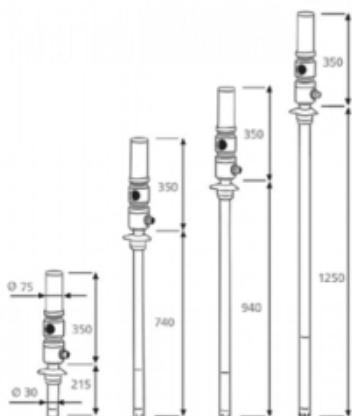

MECLUBE PNEUM OLIEPOMP 5:1, MOD,605, L=940MM

Model: 020-1205-000

Omschrijving

Dubbelwerkende luchtbediende oliepompe
verhouding 5:1

Leveringscapaciteit 28 l / min
Voor standaard vaten van 180-220 l

Algemene gegevens

Gewicht (kg) 7,71

Technische gegevens

Druk bar 6-8

Opbrengst (ml) 28 l/min (bij 6 bar)

Specificaties

Aansluiting luchtinlaat F 1/4 G BSP

Aansluiting olie uitlaat M 1/2 G BSP

Diameter zuigbuis 42 mm

Lengte zuigbuis 940 mm

Luchtverbruik 250 l/min

Verhouding 5:1

Voor vatgrootte 180-220 l

Smeertechniek Rotterdam

Cairostraat 74
3047 BC Rotterdam

T 010 - 466 62 55

F 010 - 466 66 55