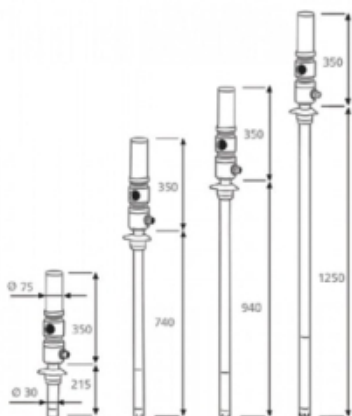

## Specificaties

Aansluiting luchtinlaat F 1/4 G BSP

Aansluiting olie uitlaat M 1/2 G BSP

Diameter zuigbuis 42 mm

Lengte zuigbuis 940 mm

Luchtverbruik 250 l/min

Verhouding 5:1

Voor vatgrootte 180-220 l