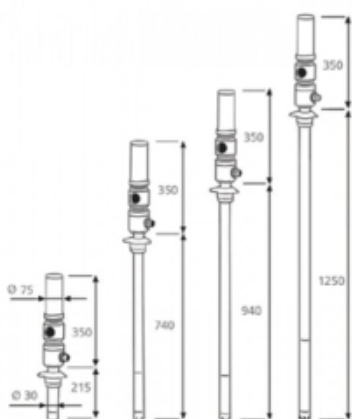

## Omschrijving

Dubbelwerkende luchtbediende oliepomp  
ratio 5:1

Leveringscapaciteit 28 l / min  
Voor standaard drums van 50-60 l

## Specificaties

Aansluiting luchtinlaat F 1/4 G BSP

Aansluiting olie uitlaat M 1/2 G BSP

Diameter zuigbuis 42 mm

Lengte zuigbuis 740 mm

Luchtverbruik 250 l/min

Verhouding 5:1

Voor vatgrootte 50-60 l