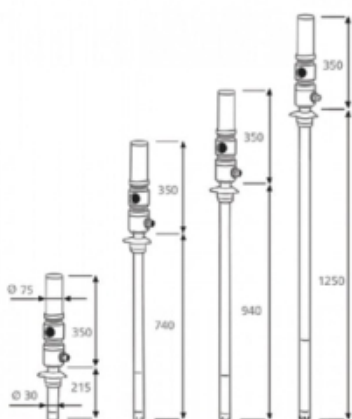

MECLUBE PNEUM OLIEPOMP 5:1, MOD,605, L=740MM

Model: 020-1200-000

Description

Dubbelwerkende luchtbediende oliepomp
ratio 5:1

Leveringscapaciteit 28 l / min
Voor standaard drums van 50-60 l

Algemene gegevens

Gewicht (kg) 7,1

Technische gegevens

Druk bar 6-8

Opbrengst (ml) 28 l/min (bij 6 bar)

Specificaties

Aansluiting luchtinlaat F 1/4 G BSP

Aansluiting olie uitlaat M 1/2 G BSP

Diameter zuigbuis 42 mm

Lengte zuigbuis 740 mm

Luchtverbruik 250 l/min

Verhouding 5:1

Voor vatgrootte 50-60 l

Smeertechniek Rotterdam

Cairostraat 74
3047 BC Rotterdam

T 010 - 466 62 55

F 010 - 466 66 55