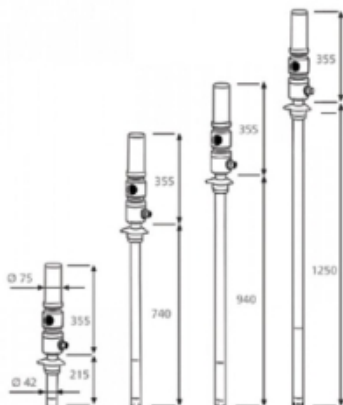

MECLUBE PNEUM OLIEPOMP 5:1, MOD,605, WANDMONTAGE

Model: 020-1198-000

Omschrijving

Dubbelwerkende luchtbediende oliepompe
ratio 5:1

Opbrengst 28 l / min
Voor wandbevestiging of vaste posities

Algemene gegevens

Gewicht (kg) 5,86

Technische gegevens

Druk bar 6-8

Opbrengst (ml) 28 l/min (bij 6 bar)

Specificaties

Aansluiting luchtinlaat F 1/4 G BSP

Aansluiting olie uitlaat M 1/2 G BSP

Diameter zuigbuis 42 mm

Lengte zuigbuis 215 mm

Luchtverbruik 250 l/min

Verhouding 5:1

Smeertechniek Rotterdam

Cairostraat 74
3047 BC Rotterdam

T 010 - 466 62 55

F 010 - 466 66 55

E info@smeertechniek.nl