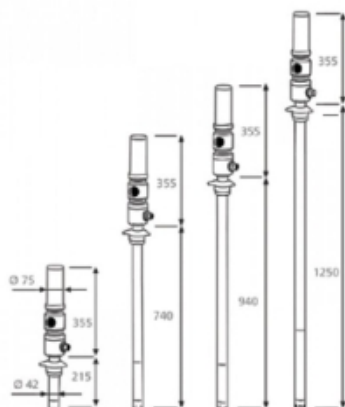

MECLUBE PNEUM OLIEPOMP 5:1, MOD,605, WANDMONTAGE

Model: 020-1198-000

Description

Dubbelwerkende luchtbediende oliepomp
ratio 5:1

Opbrengst 28 l / min
Voor wandbevestiging of vaste posities

Algemene gegevens

Gewicht (kg) 5,86

Technische gegevens

Druk bar 6-8

Opbrengst (ml) 28 l/min (bij 6 bar)

Specificaties

Aansluiting luchtinlaat F 1/4 G BSP

Aansluiting olie uitlaat M 1/2 G BSP

Diameter zuigbuis 42 mm

Lengte zuigbuis 215 mm

Luchtverbruik 250 l/min

Verhouding 5:1

Smeertechniek Rotterdam

Cairostraat 74
3047 BC Rotterdam

T 010 - 466 62 55

F 010 - 466 66 55

E info@smeertechniek.nl