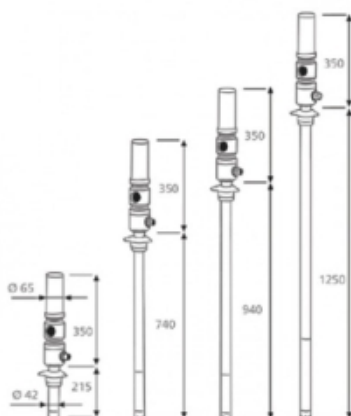

MECLUBE PNEUM OLIEPOMP 3:1, MOD,603, L=940MM

Model: 020-1195-000

Omschrijving

Dubbelwerkende luchtbediende oliepompe
ratio 3: 1

Opbrengst 30 l / min
Voor standaard vaten van 180-220 l

Algemene gegevens

Gewicht (kg) 7,38

Technische gegevens

Diameter (mm) 42 mm

Druk bar 6-8

Opbrengst (ml) 30 l/min

Specificaties

Aansluiting luchtinlaat F 1/4 G BSP

Aansluiting olie uitlaat M 1/2 G BSP

Lengte zuigbuis 940 mm

Luchtverbruik 220 l/min

Verhouding 3:1

Voor vatgrootte 180-220 l

Smeertechniek Rotterdam

Cairostraat 74
3047 BC Rotterdam

T 010 - 466 62 55

F 010 - 466 66 55

E info@smeertechniek.nl