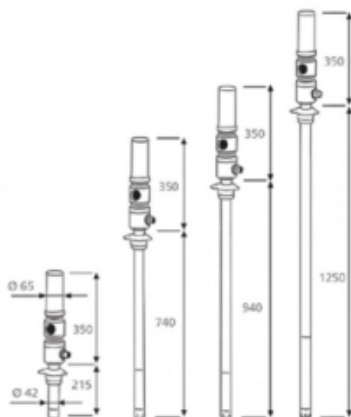

## Technische gegevens

Diameter (mm) 42 mm

Druk bar 6-8

Opbrengst (ml) 30 l/min

## Specificaties

Aansluiting luchtinlaat F 1/4 G BSP

Aansluiting olie uitlaat M 1/2 G BSP

Lengte zuigbuis 940 mm

Luchtverbruik 220 l/min

Verhouding 3:1

Voor vatgrootte 180-220 l