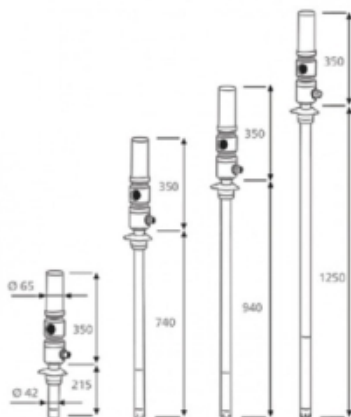

MECLUBE PNEUM OLIEPOMP 3:1, MOD,603, L=740MM

Model: 020-1190-000

Omschrijving

Dubbelwerkende luchtbediende oliepompe
verhouding 3: 1

Leveringscapaciteit 30 l / min
Voor standaard vaten van 50-60 l

Algemene gegevens

Gewicht (kg) 6,74

Technische gegevens

Druk bar 6-8

Opbrengst (ml) 30 l/min

Specificaties

Aansluiting luchtinlaat F 1/4 G BSP

Aansluiting olie uitlaat M 1/2 G BSP

Diameter zuigbuis 42 mm

Lengte zuigbuis 740 mm

Luchtverbruik 220 l/min

Verhouding 3:1

Voor vatgrootte 50-60 l

Smeertechniek Rotterdam

Cairostraat 74
3047 BC Rotterdam

T 010 - 466 62 55

F 010 - 466 66 55