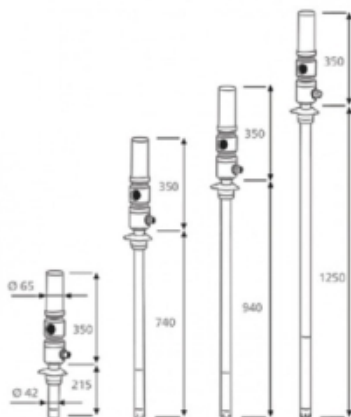

MECLUBE PNEUM OLIEPOMP 3:1, MOD,603, L=740MM

Model: 020-1190-000

Description

Dubbelwerkende luchtbediende oliepomp
verhouding 3: 1

Leveringscapaciteit 30 l / min
Voor standaard vaten van 50-60 l

Algemene gegevens

Gewicht (kg) 6,74

Technische gegevens

Druk bar 6-8

Opbrengst (ml) 30 l/min

Specificaties

Aansluiting luchtinlaat F 1/4 G BSP

Aansluiting olie uitlaat M 1/2 G BSP

Diameter zuigbuis 42 mm

Lengte zuigbuis 740 mm

Luchtverbruik 220 l/min

Verhouding 3:1

Voor vatgrootte 50-60 l

Smeertechniek Rotterdam

Cairostraat 74
3047 BC Rotterdam

T 010 - 466 62 55

F 010 - 466 66 55