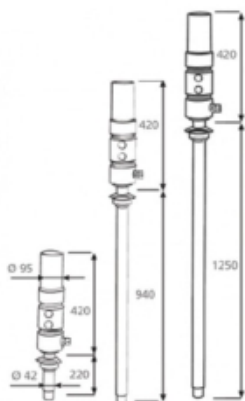

# MECLUBE PNEUM OLIEPOMP 5:1, MOD,805, L=1250MM

Model: 020-1183-000

## Omschrijving

Dubbelwerkende luchtbediende oliepompe HOGE OPBRENGST  
ratio 5:1

Opbrengst 35 l / min  
Voor standaardvaten van 750-1500 l

## Algemene gegevens

Gewicht (kg) 13,2

## Specificaties

Aansluiting luchtinlaat F 3/8 G BSP

Aansluiting olie uitlaat M 3/4 G BSP

Diameter zuigbuis 42 mm

Lengte zuigbuis 1250 mm

Luchtverbruik 385 l/min

Verhouding 5:1

Voor vatgrootte 750-1500 l