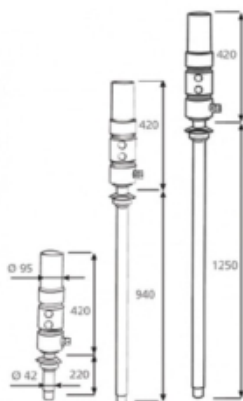

MECLUBE PNEUM OLIEPOMP 5:1, MOD,805, L=1250MM

Model: 020-1183-000

Description

Dubbelwerkende luchtbediende oliepompe HOGE OPBRENGST
ratio 5:1

Opbrengst 35 l / min

Voor standaardvaten van 750-1500 l

Algemene gegevens

Gewicht (kg) 13,2

Technische gegevens

Druk bar 6-8

Opbrengst (ml) 35 l/min (bij 6 bar)

Specificaties

Aansluiting luchtinlaat F 3/8 G BSP

Aansluiting olie uitlaat M 3/4 G BSP

Diameter zuigbuis 42 mm

Lengte zuigbuis 1250 mm

Luchtverbruik 385 l/min

Verhouding 5:1

Voor vatgrootte 750-1500 l

Smeertechniek Rotterdam

Cairostraat 74

3047 BC Rotterdam

T 010 - 466 62 55