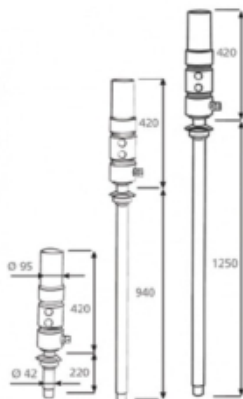

MECLUBE PNEUM OLIEPOMP 5:1, MOD,805, L=1250MM

Model: 020-1183-000

Description

Dubbelwerkende luchtbediende oliepompe HOGE OPBRENGST
ratio 5:1

Opbrengst 35 l / min

Voor standaardvaten van 750-1500 l

Algemene gegevens

Gewicht (kg) 13,2

Technische gegevens

Druk bar 6-8

Opbrengst (ml) 35 l/min (bij 6 bar)

Specificaties

Aansluiting luchtinlaat F 3/8 G BSP

Aansluiting olie uitlaat M 3/4 G BSP

Diameter zuigbuis 42 mm

Lengte zuigbuis 1250 mm

Luchtverbruik 385 l/min

Verhouding 5:1

Voor vatgrootte 750-1500 l

Smeertechniek Rotterdam

Cairostraat 74

3047 BC Rotterdam

T 010 - 466 62 55