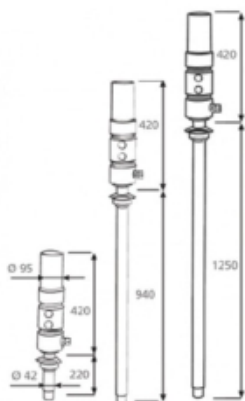

MECLUBE PNEUM OLIEPOMP 5:1, MOD,805, L=940MM

Model: 020-1182-000

Description

Dubbelwerkende luchtbediende oliepompe HOGE OPBRENGST

Ratio 5: 1

Opbrengst 35 l / min

Voor standaard vaten van 180-220 l

Algemene gegevens

Gewicht (kg) 12,15

Technische gegevens

Druk bar 6-8

Opbrengst (ml) 35 l/min (bij 6 bar)

Specificaties

Aansluiting luchtinlaat F 3/8 G BSP

Aansluiting olie uitlaat M 3/4 G BSP

Diameter zuigbuis 42 mm

Lengte zuigbuis 940 mm

Luchtverbruik 385 l/min

Verhouding 5:1

Voor vatgrootte 180-220 l

Smeertechniek Rotterdam

Cairostraat 74

3047 BC Rotterdam

T 010 - 466 62 55