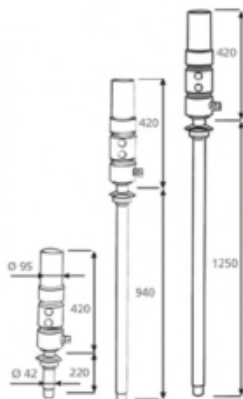

MECLUBE PNEUM OLIEPOMP 5:1, MOD,805, WANDMONTAGE

Model: 020-1180-000

Omschrijving

Dubbelwerkende luchtbediende oliepompe HOGE OPBRENGST

Ratio 5:1

Opbrengst 35 l / min

Voor wandbevestiging of vaste posities

Algemene gegevens

Gewicht (kg) 10,10

Technische gegevens

Druk bar 6-8

Opbrengst (ml) 35 l/min (bij 6 bar)

Specificaties

Aansluiting luchtinlaat F 3/8 G BSP

Aansluiting olie uitlaat M 3/4 G BSP

Diameter zuigbuis 42 mm

Lengte zuigbuis 220 mm

Luchtverbruik 385 l/min

Verhouding 5:1

Smeertechniek Rotterdam

Cairostraat 74

3047 BC Rotterdam

T 010 - 466 62 55

F 010 - 466 66 55