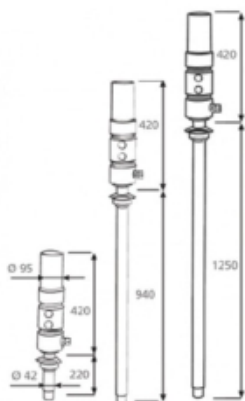

MECLUBE PNEUM OLIEPOMP 5:1, MOD,805, WANDMONTAGE

Model: 020-1180-000

Description

Dubbelwerkende luchtbediende oliepompe HOGE OPBRENGST

Ratio 5:1

Opbrengst 35 l / min

Voor wandbevestiging of vaste posities

Algemene gegevens

Gewicht (kg) 10,10

Technische gegevens

Druk bar 6-8

Opbrengst (ml) 35 l/min (bij 6 bar)

Specificaties

Aansluiting luchtinlaat F 3/8 G BSP

Aansluiting olie uitlaat M 3/4 G BSP

Diameter zuigbuis 42 mm

Lengte zuigbuis 220 mm

Luchtverbruik 385 l/min

Verhouding 5:1

Smeertechniek Rotterdam

Cairostraat 74

3047 BC Rotterdam

T 010 - 466 62 55

F 010 - 466 66 55