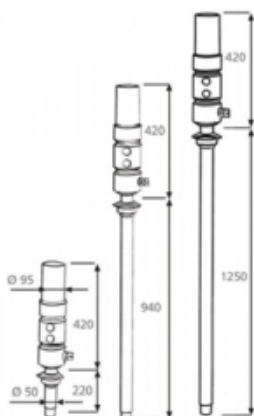

MECLUBE PNEUM OLIEPOMP 3:1, MOD,803, L=1250MM

Model: 020-1179-000

Omschrijving

Dubbelwerkende luchtbediende oliepompe HOGE OPBRENGST
ratio 3: 1

Leveringscapaciteit 40 l / min
Voor standaardvaten van 750-1500 l

Algemene gegevens

Gewicht (kg) 13,15

Technische gegevens

Druk bar 6-8

Opbrengst (ml) 40 l/min (bij 6 bar)

Specificaties

Aansluiting luchtinlaat F 3/8 G BSP

Aansluiting olie uitlaat M 3/4 G BSP

Diameter zuigbuis 50 mm

Luchtverbruik 340 l/min

Verhouding 3:1

Voor vatgrootte 750-1500 l

Smeertechniek Rotterdam

Cairostraat 74
3047 BC Rotterdam

T 010 - 466 62 55

F 010 - 466 66 55