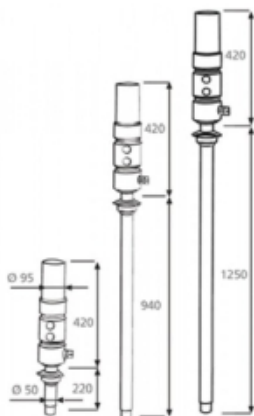

# MECLUBE PNEUM OLIEPOMP 3:1, MOD,803, L=1250MM

Model: 020-1179-000

## Description

Dubbelwerkende luchtbediende oliepompe HOGE OPBRENGST  
ratio 3: 1

Leveringscapaciteit 40 l / min  
Voor standaardvaten van 750-1500 l

## Algemene gegevens

Gewicht (kg) 13,15

## Specificaties

Aansluiting luchtinlaat F 3/8 G BSP

Aansluiting olie uitlaat M 3/4 G BSP

Diameter zuigbuis 50 mm

Luchtverbruik 340 l/min

Verhouding 3:1

Voor vatgrootte 750-1500 l